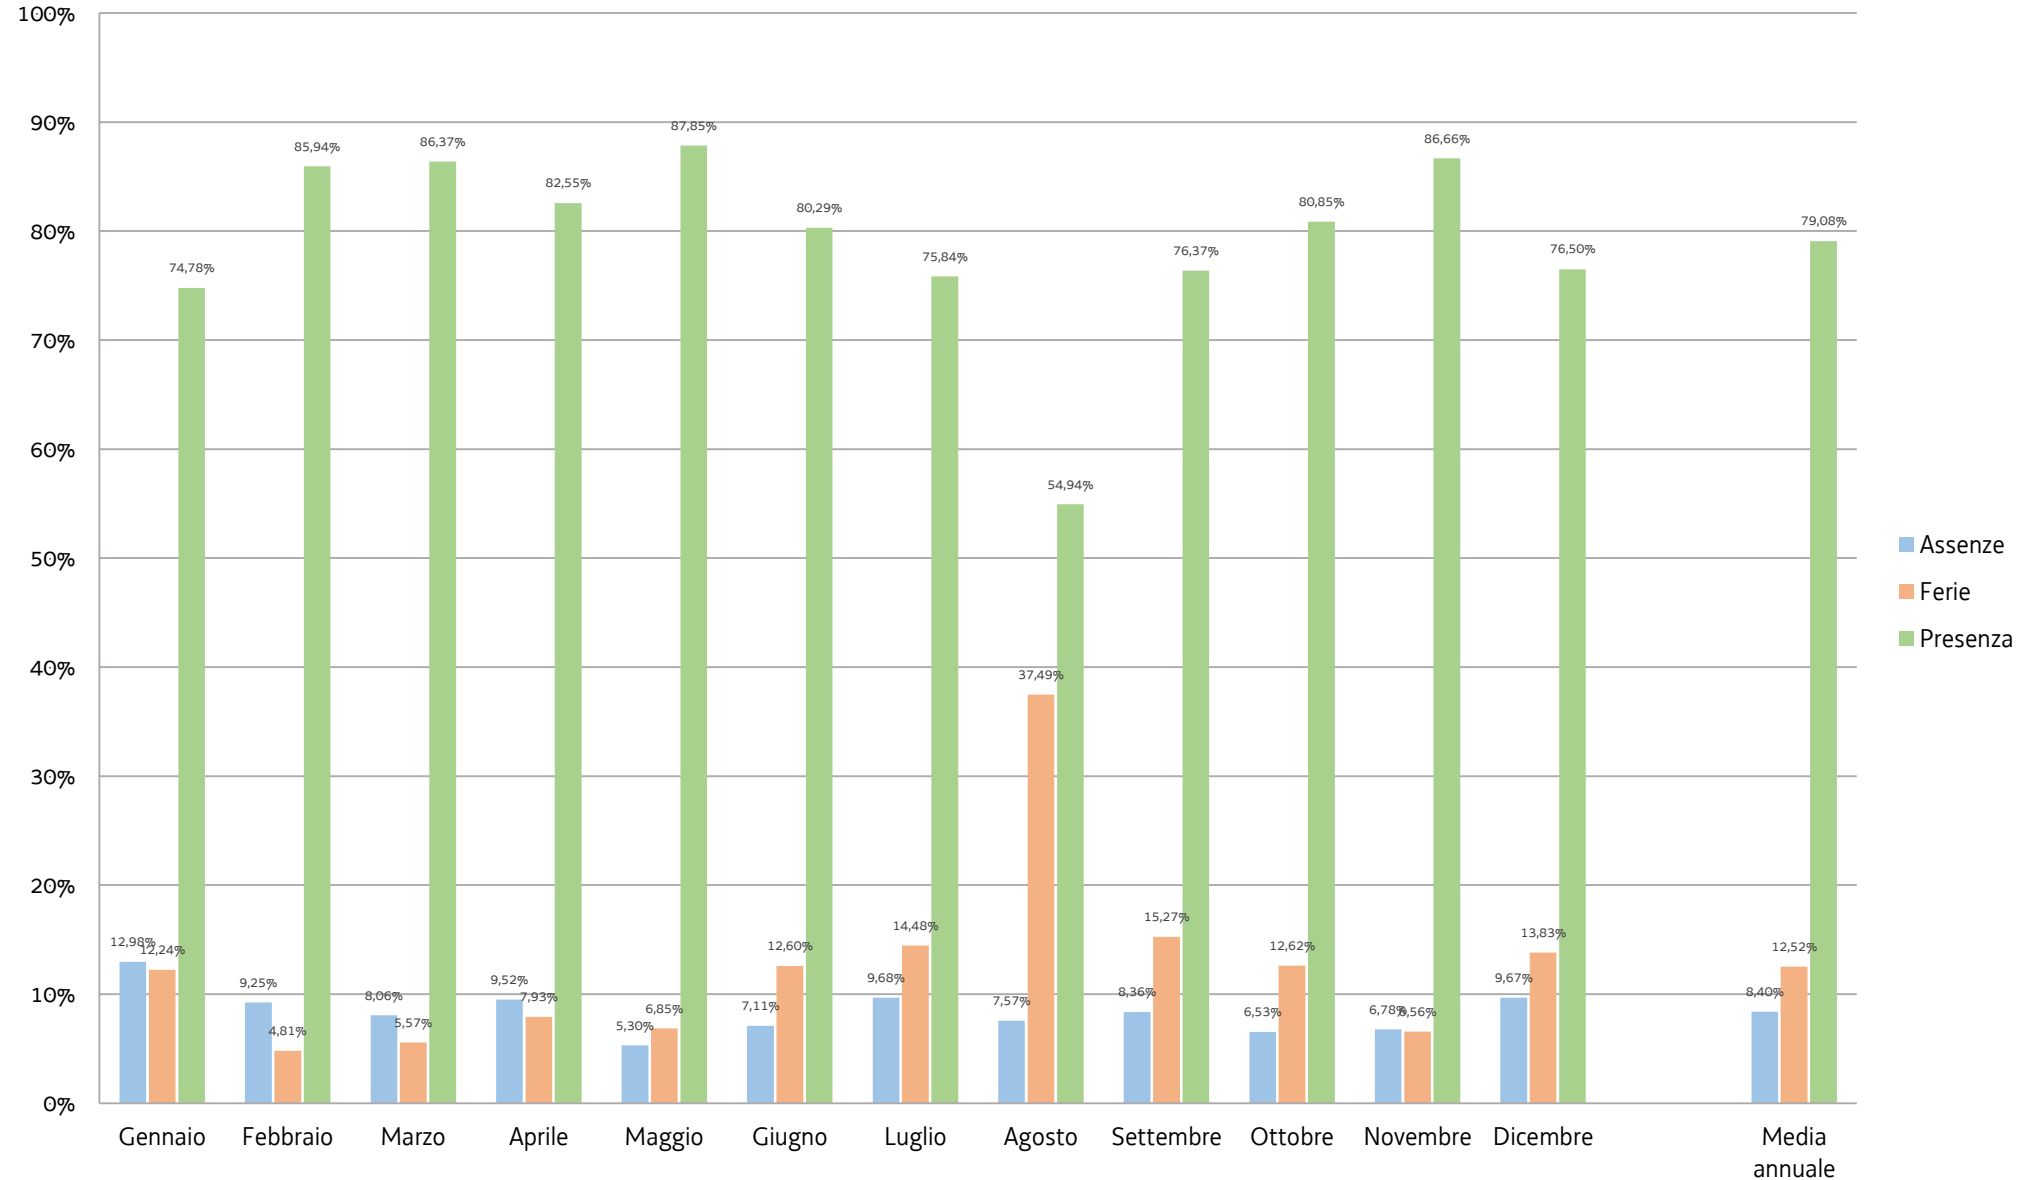

Consiglio regionale del Friuli Venezia Giulia Tassi di assenze e presenze rilevati - Anno 2022 (*)

(*) Dati forniti dall'Amministrazione regionale
Elaborazione: febbraio 2023